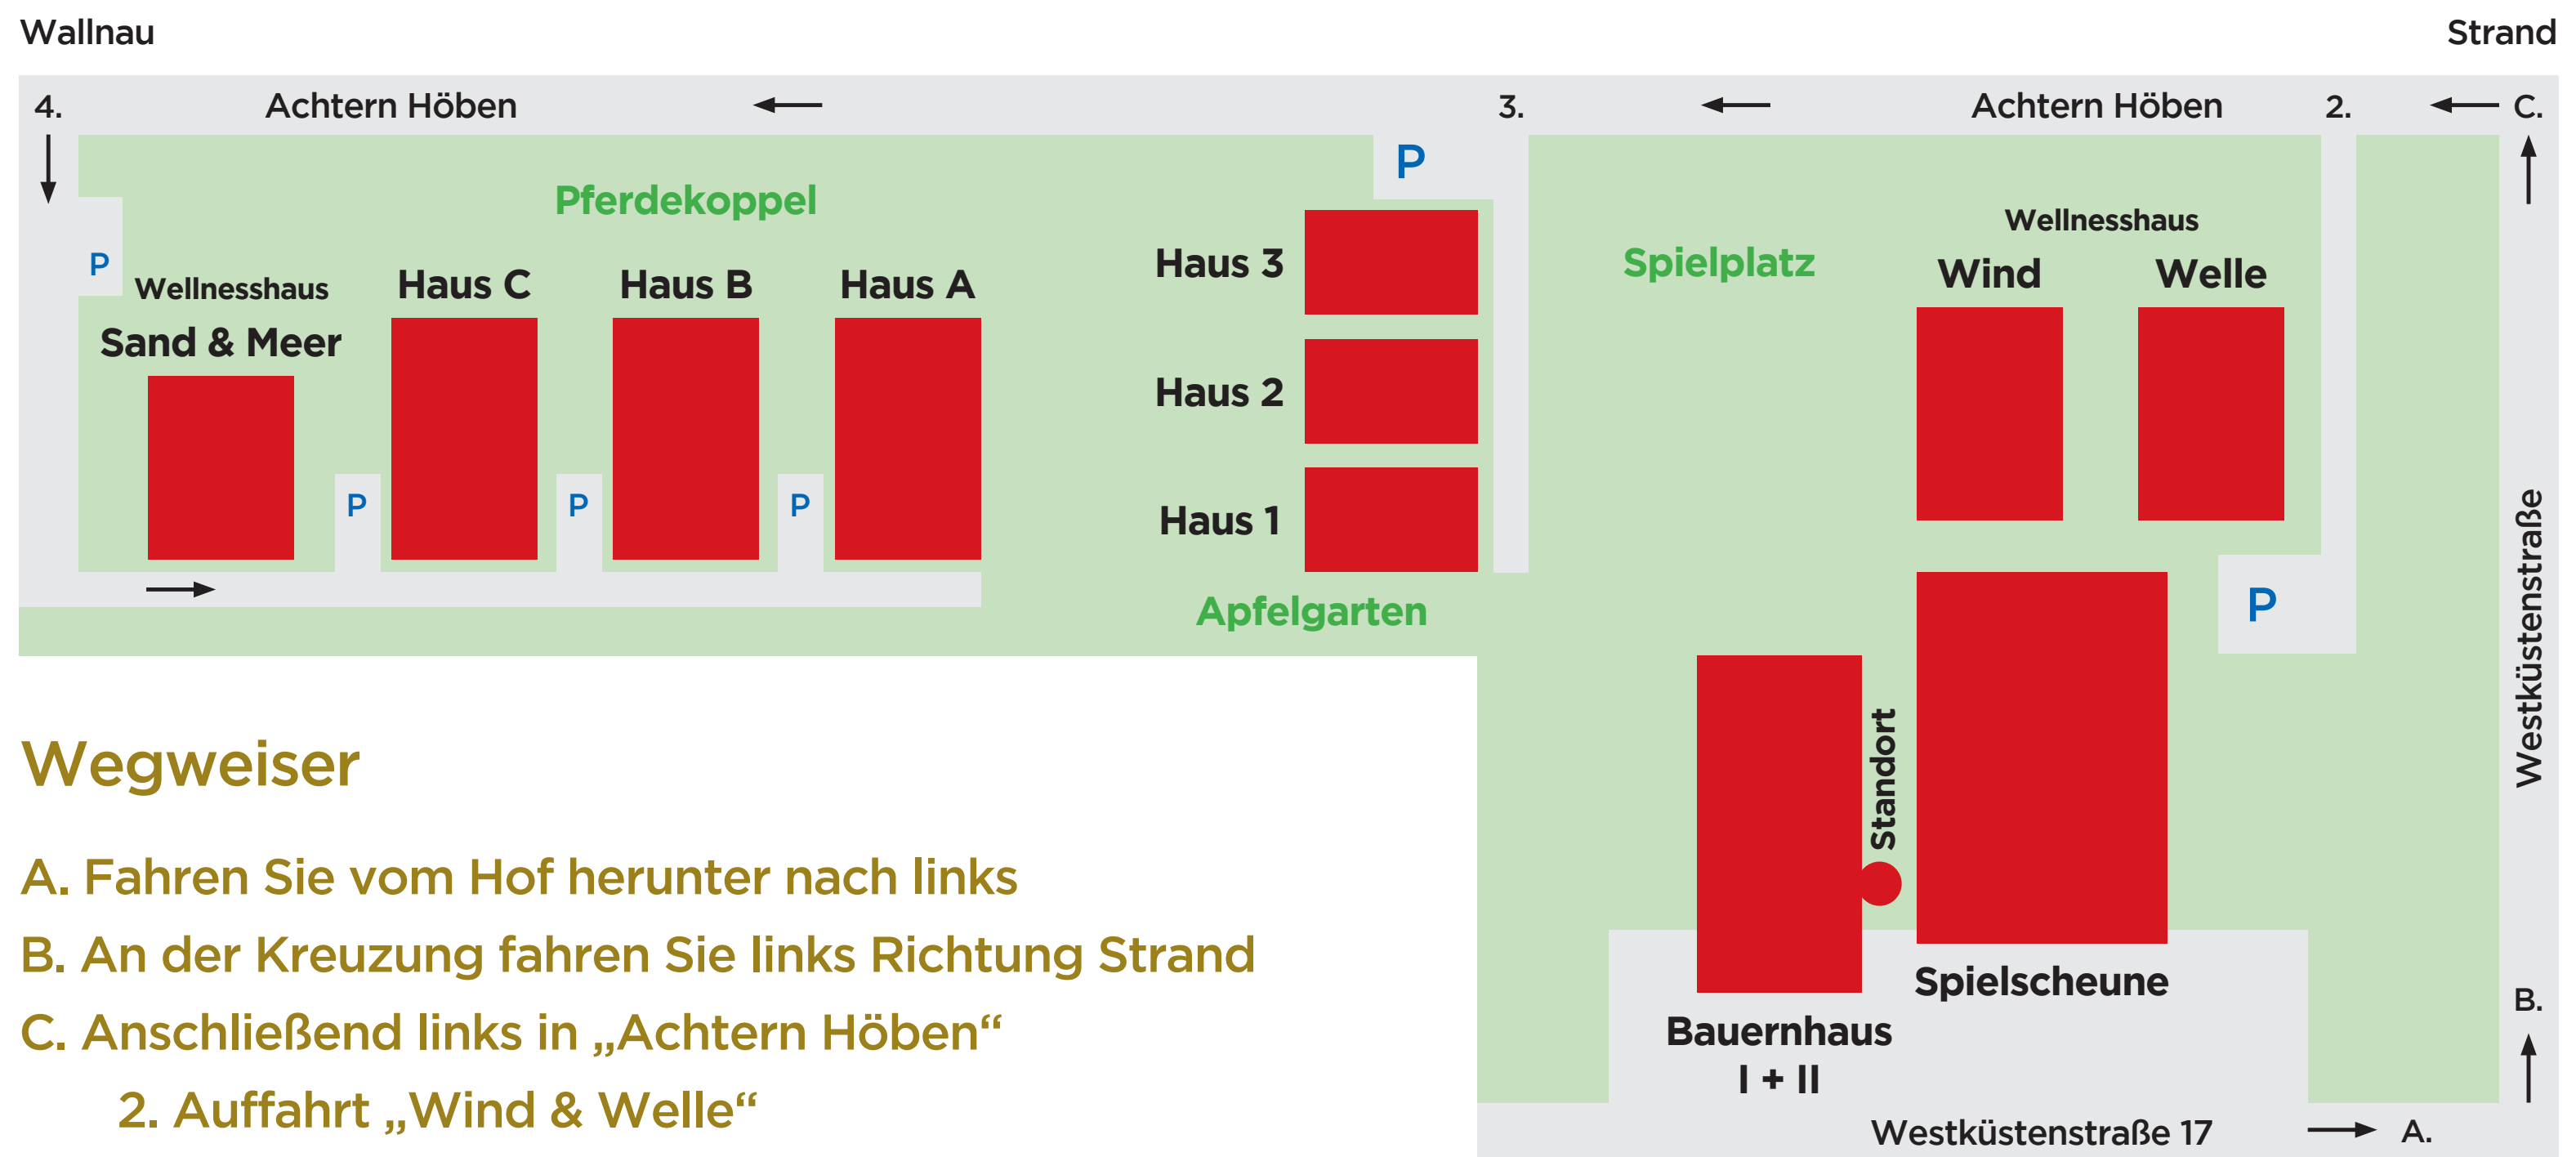

Liebe Gäste,

herzlich Willkommen auf unserem Ferienhof.

Wir hoffen, dass Sie eine angenehme Anreise hatten und voller Vorfreude in den Urlaub starten möchten.

Hier unser Hof in der Übersicht, damit Sie sich von Beginn an zurechtfinden.

## Wegweiser

- A. Fahren Sie vom Hof herunter nach links
- B. An der Kreuzung fahren Sie links Richtung Strand
- C. Anschließend links in „Achtern Höben“
  2. Auffahrt „Wind & Welle“
  3. Auffahrt „Apfelgarten“
  4. Auffahrt „Pferdekoppel“ / „Sand & Meer“